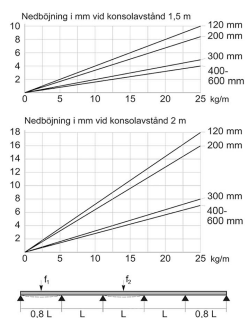

Product details

E-no

MP-no

EAN

Dimensions (dxwxh)

Weight kg

Surface

2500x400x58

7.5

NCS S 0500-N

Environment class

Package pieces

Climate impact (kgCo2e)

C2

2

20.25