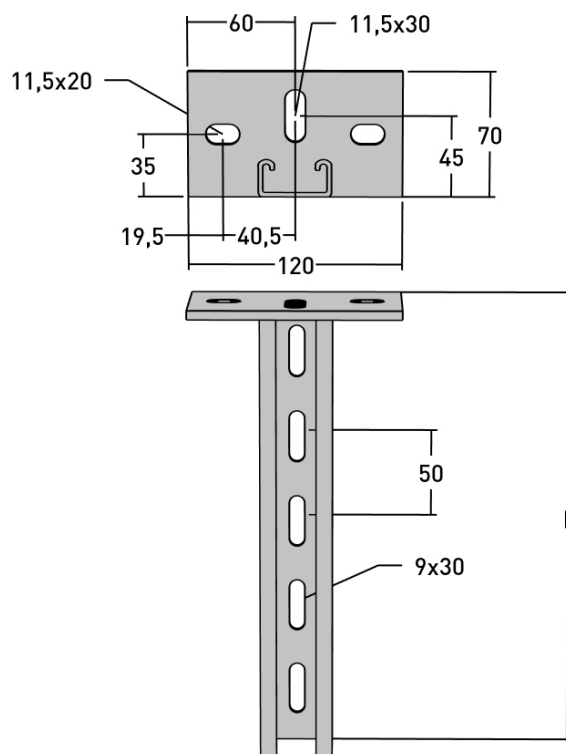

Takpendel MP-V 500 mm

E-nr 1115730 — MP-nr 966R

Tak-/golvpindel - MP-V 21x41 mm. Används till att pendla från tak men kan även användas som stöd mot ett golv vid både sido och mittmontage. Takpendeln är tillverkad av syrafast stål och är användbar i max miljöklass C5-M. Komplettera med mutterbricka för enkel justering av bärkonsol.

Produktdetaljer

E-nr

1115730

Dimensioner (lxbxh)

70x120x505

Max miljöklass

C5-M

MP-nr

Syrafast 316L

B = Stegbredd (m)
 F = Belastning (N)
 L = Pendellängd
 M2 = Böjmoment (Nm)
 n = Utböjning (mm)