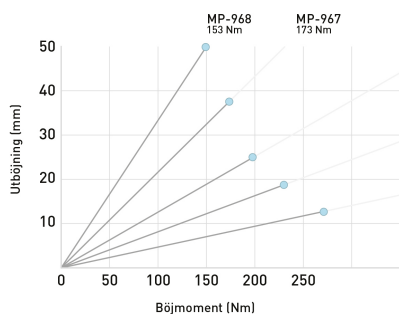

Produktdetaljer

E-nr

1115730

Dimensioner (lxbxh)

70x120x505

Max miljöklass

C5-M

MP-nr

966R

Vikt kg

1.25

Klimatpåverkan (kgCo2e)

5.72

EAN

7394333031255

Ytbehandling

Syrafast 316L

B = Stegbredd (m)
 F = Belastning (N)
 L = Pendellängd
 M2 = Böjmoment (Nm)
 n = Utböjning (mm)