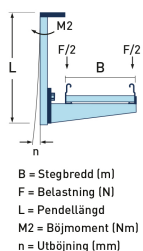

Syrafast 316L

B = Stegbredd (m)
 F = Belastning (N)
 L = Pendellängd
 M2 = Böjmoment (Nm)
 n = Utböjning (mm)