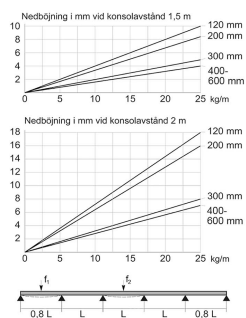

Produktdetaljer

E-NR	MP-NR	EAN	DIMENSIONER (LxBxH)
1116445	726E	7394333049625	2500x500x58
VIKT KG	YTBEHANDLING	MAX MILJÖKLASS	FÖRPACKNING ANTAL
8.98	Elförzinkad 10 µm	C1	2