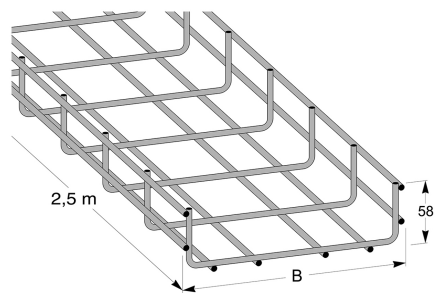

Produktdetaljer

E-NR	MP-NR	EAN	DIMENSIONER (LxBxH)
1116445	726E	7394333049625	2500x500x58
VIKT KG	YTBEHANDLING	MAX MILJÖKLASS	FÖRPACKNING ANTAL
8.98	Elförzinkad 10 µm	C1	2