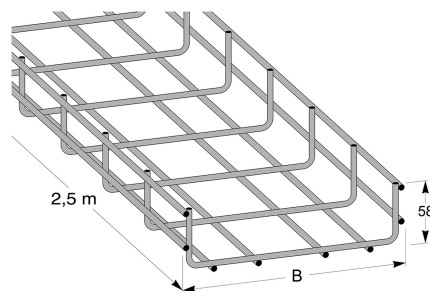

Produktdetaljer

E-nr	MP-nr	EAN
1116460	727R	7394333050133
Dimensioner (lxbxh)	Vikt kg	Ytbehandling
2500x600x58	10.57	Syrafast 316L
Max miljöklass	Förpackning antal	Klimatpåverkan (kgCo2e)
C5-M	2	48.52