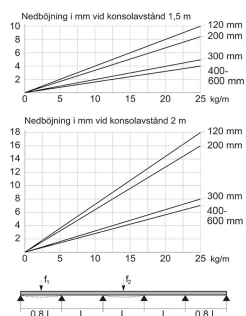

Produktdetaljer

E-NR	MP-NR	EAN	DIMENSIONER (LxBxH)
1116409	722E	7394333050973	2500x120x58
VIKT KG	YTBEHANDLING	MAX MILJÖKLASS	FÖRPACKNING ANTAL
3.1	Elförzinkad 10 µm	C1	6