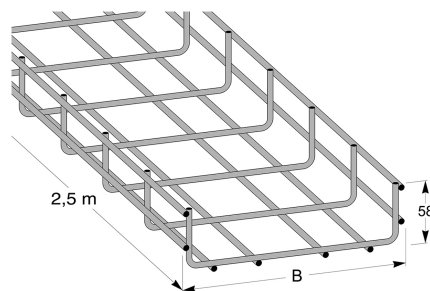

Produktdetaljer

E-NR	MP-NR	EAN	DIMENSIONER (LxBxH)
1116409	722E	7394333050973	2500x120x58
VIKT KG	YTBEHANDLING	MAX MILJÖKLASS	FÖRPACKNING ANTAL
3.1	Elförzinkad 10 µm	C1	6