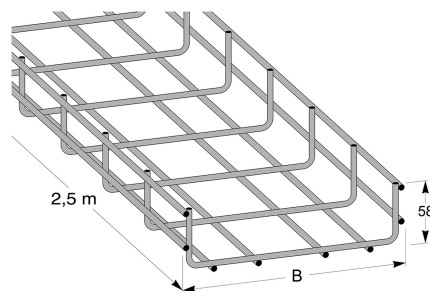

Produktdetaljer

E-NR	MP-NR	EAN	DIMENSIONER (LxBxH)
1116427	724E	7394333051529	2500x300x58
VIKT KG	YTBEHANDLING	MAX MILJÖKLASS	FÖRPACKNING ANTAL
5.4	Elförzinkad 10 µm	C1	2