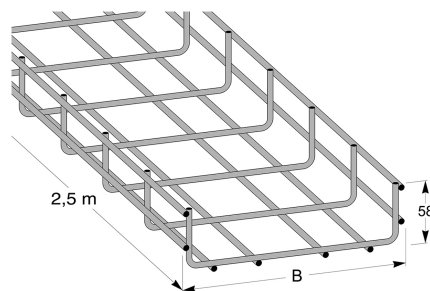

Produktdetaljer

E-NR	MP-NR	EAN	DIMENSIONER (LxBxH)
1116436	725E	7394333051819	2500x400x58
VIKT KG	YTBEHANDLING	MAX MILJÖKLASS	FÖRPACKNING ANTAL
7.5	Elförzinkad 10 µm	C1	2