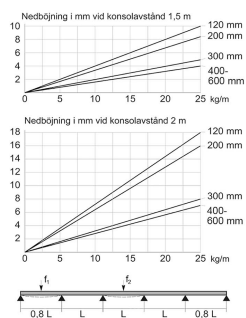

Produktdetaljer

E-NR	MP-NR	EAN	DIMENSIONER (LxBxH)
1116436	725E	7394333051819	2500x400x58
VIKT KG	YTBEHANDLING	MAX MILJÖKLASS	FÖRPACKNING ANTAL
7.5	Elförzinkad 10 µm	C1	2