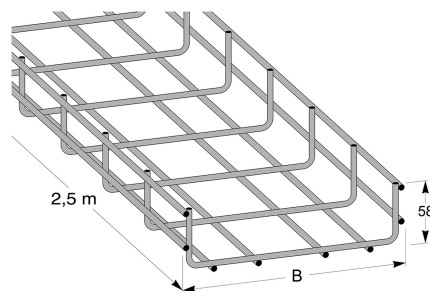

Produktdetaljer

E-NR	MP-NR	EAN	DIMENSIONER (LxBxH)
1116442	725R	7394333052045	2500x400x58
VIKT KG	YTBEHANDLING	MAX MILJÖKLASS	FÖRPACKNING ANTAL
7.5	Syrafast 316L	C5-M	2