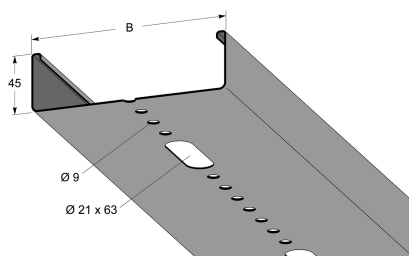

Armaturskena 3 m 100 mm

E-nr 1117066 — MP-nr 321V

Armaturskena. Lackerade skenor levereras med invändigt lackfria ändar. Hålbild för 3- och 5-poliga snabbkontakter. Andra längder, kulörer och varmförzinkad skena offereras på begäran. Konsolavstånd avgörs av skenans längd. 2 m skena = C-C 2 m och 3 m skena C-C = 3 m. 6 m skena behöver ett upphäng på mitten. Dessa värden gäller vid normal belastning.

Produktdetaljer

E-nr	MP-nr	EAN
1117066	321V	7394333103969
Dimensioner (lxbxh)	Vikt kg	Ytbehandling
3000x100x45	4.73	Vit
Max miljöklass	Förpackning antal	Klimatpåverkan (kgCo2e)
C2	6	12.63

Nedböjning i mm vid 2 m och 3 m konsolavstånd.