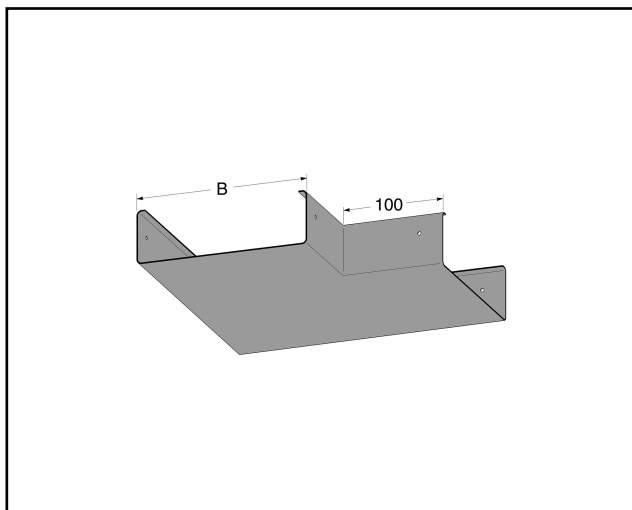

## L-Avgrening ränna 100 mm

Avgreningen är samtidigt en utvändig skarv, vilket döljer kapade rännors olackerade kanter. På specialbeställning kan avgreningen försees med inbyggt pendelfäste. Olikformade L-avgreningar offereras på begäran (ange mått sett uppifrån).

E-nr	MP-nr	GTIN	Dimension (LxBxH) mm	Vikt kg	Ytbehandling	Max miljöklass	Förp antal
1119205	427V	7394333143477	204x204x50	0,50	Vit	C2	