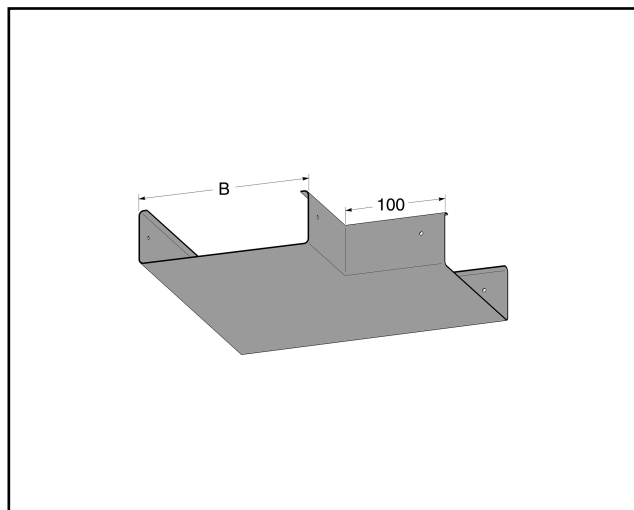

L-Avgrening ränna 400 mm

Avgreningen är samtidigt en utvändig skarv, vilket döljer kapade rännors olackerade kanter. På specialbeställning kan avgreningen försees med inbyggt pendelfäste. Olikformade L-avgreningar offereras på begäran (ange mått sett uppifrån).

| E-nr | MP-nr | GTIN | Dimension (LxBxH) mm | Vikt kg | Ytbehandling | Max miljöklass | Förp antal |
|---------|-------|---------------|----------------------|---------|--------------|----------------|------------|
| 1119221 | 467V | 7394333144283 | 504x504x50 | 2,22 | Vit | C2 | |