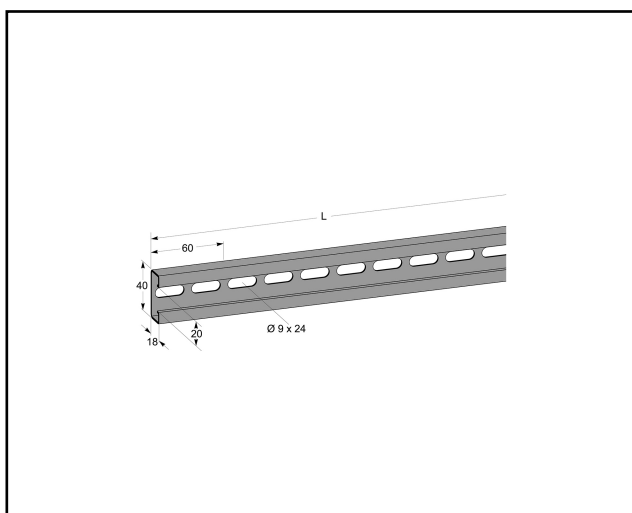

Lådprofil 40x18 mm 3000 mm

Lådprofil - vitlackerad 3000x40x18 mm

E-nr	MP-nr	GTIN	Dimension (LxBxH) mm	Vikt kg	Ytbehandling	Max miljöklass	Förp antal
1509481	265V	7394333159805	3000x40x18	2,85	Vit	C1	10