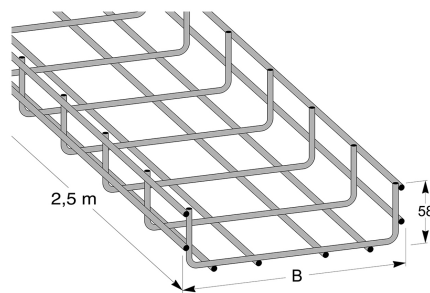

Produktdetaljer

E-NR	MP-NR	EAN	DIMENSIONER (LxBxH)
	726V	7394333949628	2500x500x58
VIKT KG	YTBEHANDLING	MAX MILJÖKLASS	FÖRPACKNING ANTAL
8.98	White	C2	2