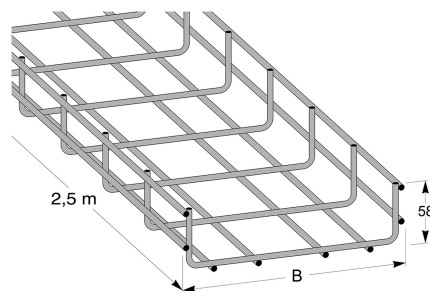

Produktdetaljer

E-NR	MP-NR	EAN	DIMENSIONER (LxBxH)
1116456	727V	7394333949918	2500x600x58
VIKT KG	YTBEHANDLING	MAX MILJÖKLASS	FÖRPACKNING ANTAL
10.57	Vit	C2	2