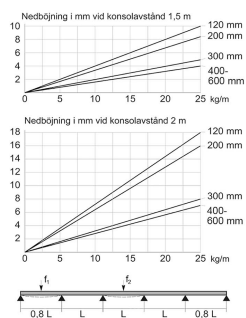

Produktdetaljer

E-NR	MP-NR	EAN	DIMENSIONER (LxBxH)
1116438	725V	7394333951942	2500x400x58
VIKT KG	YTBEHANDLING	MAX MILJÖKLASS	FÖRPACKNING ANTAL
7.5	Vit	C2	2