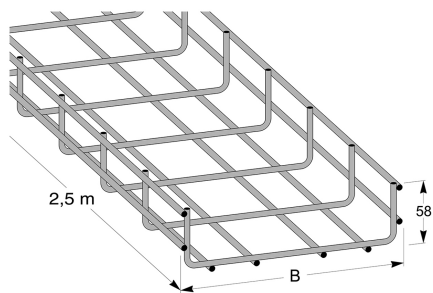

Produktdetaljer

E-NR	MP-NR	EAN	DIMENSIONER (LxBxH)
1116438	725V	7394333951942	2500x400x58
VIKT KG	YTBEHANDLING	MAX MILJÖKLASS	FÖRPACKNING ANTAL
7.5	Vit	C2	2