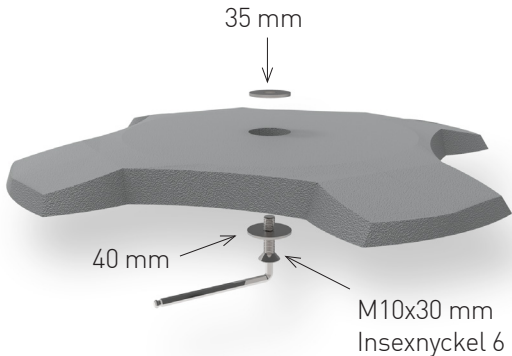

Montering av stavfot

Grå, alt. vit – på Flex- och Duostav.

MPbolagen

MP bolagen Industri AB, Box 3, 574 21 Vetlanda Sweden
Tfn: 0383-76 36 00. www.mpbolagen.se