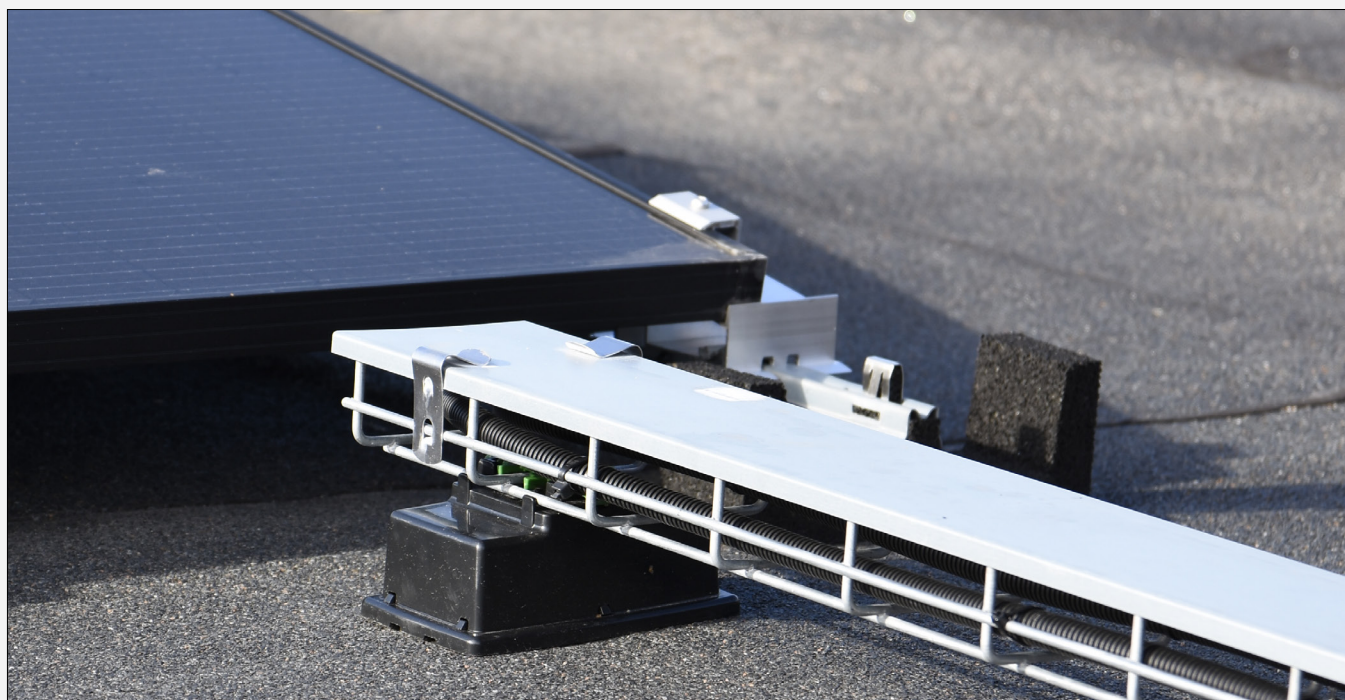

MPbolagen

PRODUKTER FÖR MONTAGE AV SOLCELLSANLÄGGNINGAR

MP bolagens solcellsanläggning i Ekenässjön. Effekt 2095 kWp!

Långsiktigt miljöarbete!

MP bolagen arbetar aktivt med miljöförbättringar – såväl i produktion av kabelförläggning som i jord- och skogsbruk.

Trådsteigar för montage utomhus – max C4-miljö

Takstöd trådstege rekommenderas vid montage - se bild ovan.

Trådstege Z4 – 2,5 m

Bredd

75 mm	11 164 04
120 mm	11 164 16
200 mm	11 164 25
300 mm	11 164 34
400 mm	11 164 43
500 mm	11 164 52
600 mm	11 164 61