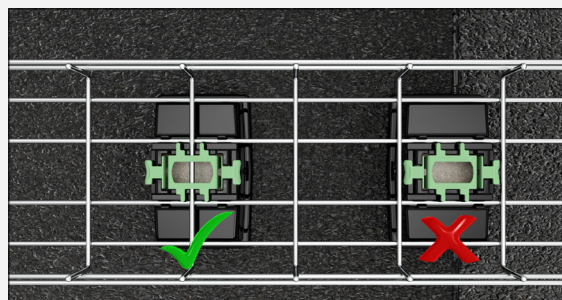

Hörnskarv 11 165 26

Monteringskrav 50 st/förp.

M8x16 mm 11 156 80

Takstöd trådstege

Passar till

120-200 mm 11 165 89

Lock Z4

Bredd

längd

75 mm	3 m	11 171 65
120 mm	3 m	11 171 74
200 mm	3 m	11 171 78
300 mm	2 m	11 172 15
400 mm	2 m	11 172 16
500 mm	2 m	11 172 19
600 mm	2 m	11 172 20
Lockclips		11 166 61

Monteringsinstruktion av Takstöd trådstege.